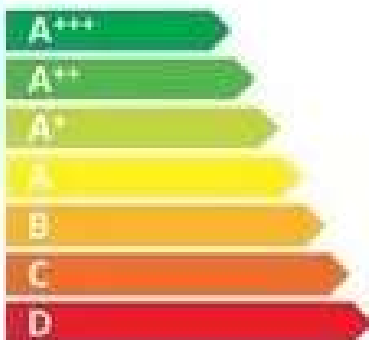

ENERG

енергия · ενέργεια

Y UJA
IE UA

beko

MCNA366E40W

A+++

ENERGIA - ENERGIJA
ΕΝΕΡΓΕΙΑ - ENERGIJA
ENERGY - ENERGIE - ENERGI

180